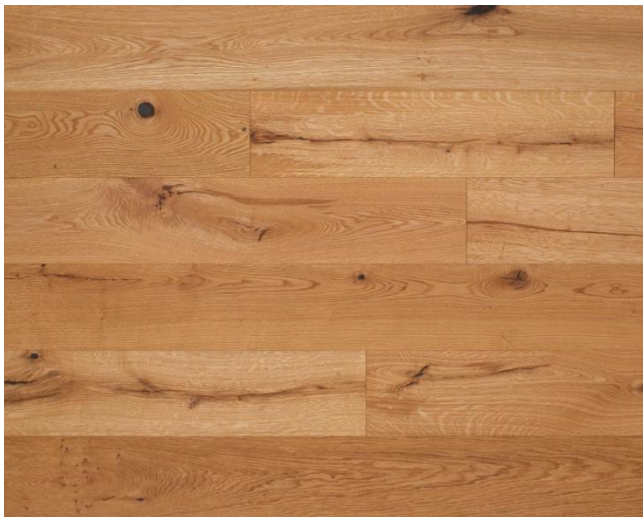

	Sortierung	Classic	Country	Country LIFE	Country WILD
	Erscheinungsbild	ruhig bis lebhaft	lebhaft	ausdrucksstark	ausdrucksstark
	Äste	Äste ca. 20-40 mm (kleinster Durchmesser)	Äste, sowie Kantenäste zulässig	Äste, sowie Kantenäste vorhanden	Äste, sowie Kantenäste vorhanden
	Risse	im Prinzip frei	kleine zulässig	große zulässig	große und ausdrucksstarke zulässig
	Haarrisse	vereinzelt zulässig	zulässig	zulässig	zulässig
	Splint	gesunder Splint gebeizt, ca. 5% zulässig	gesunder Splint gebeizt ca. 5-10% zulässig	gesunder Splint gebeizt, ca. 20-30% zulässig	gesunder Splint gebeizt, ca. 20-30% zulässig
	Farbunterschiede	zulässig	zulässig	zulässig	starke zulässig
	Spachtelfarbe	schwarz	schwarz	schwarz	schwarz

W-TIPP

Parkettkollektion

Eiche Darfeld natur

Eiche W-Markant

Eiche Dinklage rustikal

Eiche Objekt rustikal

Das Naturprodukt Holz ist einzigartig in seiner Form und Beschaffenheit. Struktur- und Farbunterschiede unterstreichen seine Individualität und stellen keinen Mangel dar. Mit unserer langjährigen Erfahrung und der Liebe zum Holz sind wir stets bestrebt Ihnen ein einwandfreies Produkt zu liefern. Gänzlich können wir vereinzelte Sortier- und Produktionsfehler nicht ausschließen,